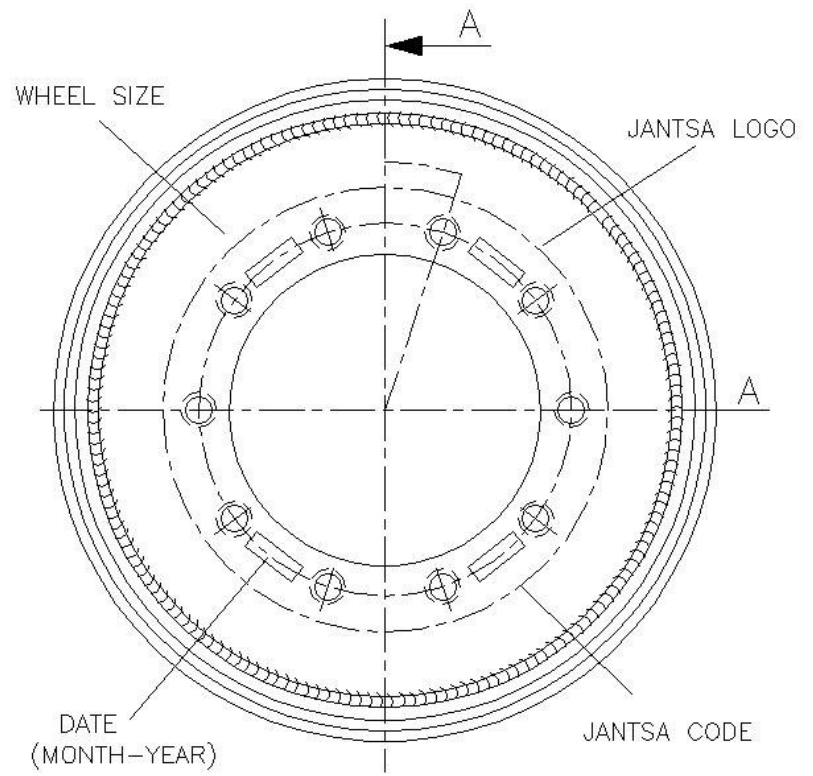

AA-SECTION

Disc spinned.		22.11.03	1
Revision		Date	Rev.No
	NAME	SIGN.	DATE
ART.	I.AYTULUN		17.09.98
CONT	M.KARADELI		17.09.98
APP.	S.KORKMAZ		17.09.98
SCALE	22.5x13.00		DRAW NO
—			130214

JANTSA
AS.