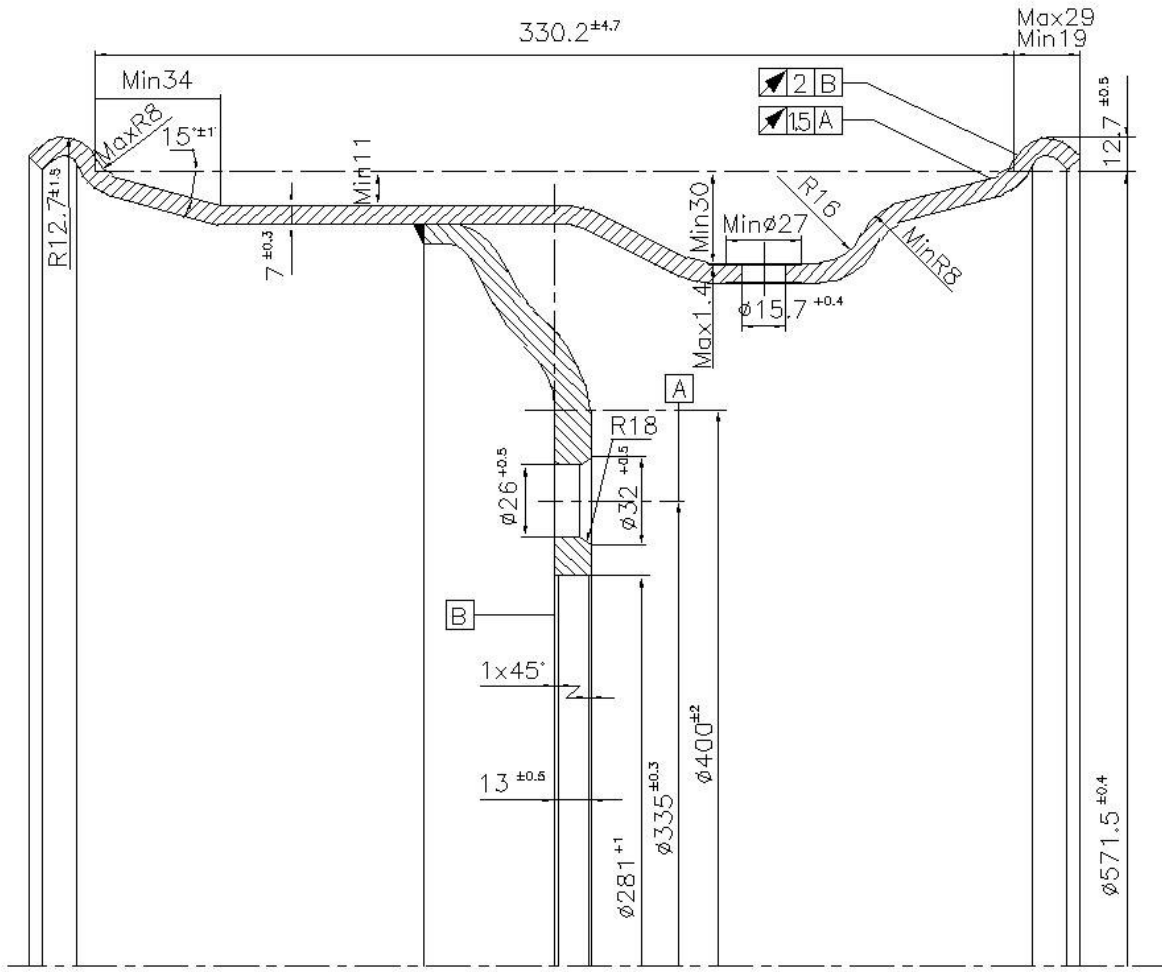

AA-SECTION

Disc spinned.		22.11.03	1
Revision		Date	Rev.No
	NAME	SIGN.	DATE
ART.	I.AYTULUN		17.09.98
CONT	M.KARADELI		17.09.98
APP.	S.KORKMAZ		17.09.98
SCALE	22.5x13.00		DRAW NO
—			130214

JANTSA
AS.